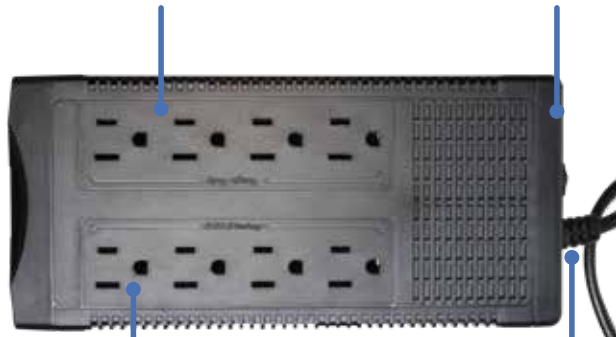

Aplicaciones y usos

Equipo de computo

Punto de Venta

Audio y vídeo

Router's y Módem

Impresoras

Panel Frontal

Conozca la pantalla LCD de fácil lectura. Esta le indicara el estado del UPS, si se encuentra a apagado o encendido, la entrada de voltaje y también la salida, podrá saber cuánta carga de batería tiene y el nivel de carga conectada y si ha surgido una falla. Esto en conjunto con el software de control y monitoreo le será mucho más fácil su uso y sacarle el máximo partido a un equipo que será su mejor aliado en el hogar u oficina.

Botón ENCENDIDO/APAGADO

Pantalla LCD

4 Entradas con supresión de picos

Protección termoeléctrica reseteable

4 entradas con respaldo, regulación y supresión de picos

Cable de alimentación

500 VA
10 Minutos

www.centra-la.com

ESPECIFICACIONES TÉCNICAS

MODELO		CENTRA ECO LCD 500
CAPACIDAD	VA/W	500VA/250W
ENTRADA	Voltaje	120Vca
	Rango de Voltaje	-30% + 25%
	Frecuencia	50/60Hz
SALIDA	Voltaje	110/115/120 VCA ± 10%
	Frecuencia	50/60Hz ± 1Hz
	Forma de onda	Casi Senoidal
	Tiempo de transferencia	< 5ms
BATERÍA	Tipo de batería	Sellada libre de mantenimiento
	Tiempo de recarga	5 horas al 90%
	Protección	Sobre la protección de descarga
	Capacidad	12V / 4.0Ah
FUNCIONES	Pantalla	Indica la carga conectada, entrada y salida de voltaje, nivel de carga de la batería, carga conectada y fallas
	Alarma	Suena para el modo respaldo batería baja, sobrecarga.
	Protección	Fusible de CA y circuitos electrónicos (Modo de línea); circuitos electrónicos (Modo de reserva).
	Regulador de voltaje AVR	Sí
	Funcion de arranque DC	Sí
	Protección de sobretensión	Sí
AMBIENTE	Temperatura	0 ~ 40° C
	Humedad	0 ~90% no condensada
	Ruido	-40 dB a 1 Mt
PESO	Peso	3.8 Kg
	Dimensiones(mm)	210x 131x 98mm